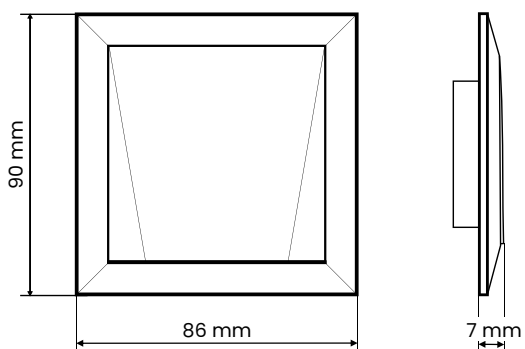

Biały
05-05-000

Grafitowy
05-05-006

Srebrny
05-05-005

Kremowy
05-05-001

Grubość	7 mm
Wysokość	90 mm
Szerokość	86 mm
Średnica wewnętrzna	51 mm
Materiał	ABS

Kontakt

Adres:

Posejdon Łukasz Walo
ul. Glinki 62, 21-400 Łuków