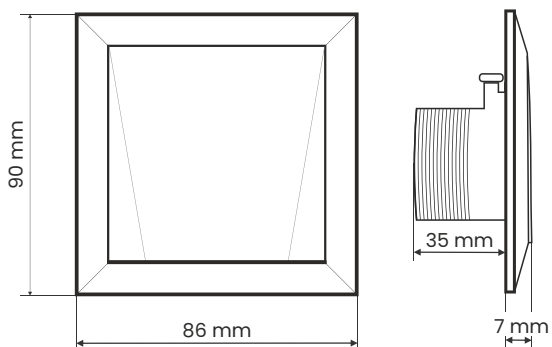

Biały
05-02-000

Czarny
05-02-002

Soft Czarny
05-02-004

Grafitowy
05-02-006

Szary
05-02-003

Kremowy
05-02-001

Srebrny
05-02-005

Grubość	7 mm
Wysokość	90 mm
Szerokość	86 mm
Rodzaj uszczelki	Pełna guma
Średnica wewnętrzna	38 mm
Materiał	ABS
Płytki montażowe	Uniwersalne
Ilość śrubek	4 szt