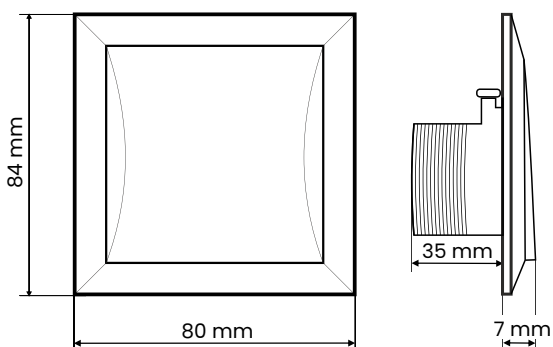

KO PATENTOWANA INSTRUKCJA

Gniazdo ssące Smart
50,00 zł brutto

Biały
05-01-000

Czarny
05-01-001

Grafitowy
05-01-006

Srebrny
05-01-005

Grubość	7 mm
Wysokość	84 mm
Szerokość	80 mm
Rodzaj uszczelki	Pełna guma
Średnica wewnętrzna	38 mm
Materiał	ABS
Płytki montażowe	Uniwersalne
Ilość śrubek	4 szt