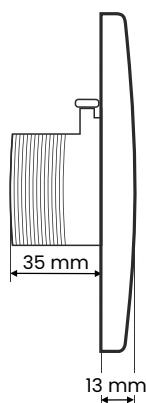

Prostokątny kształt

Szeroki kąt otwierania

Piankowa uszczelka idealnie dopasowująca się do gniazda

40,00 zł brutto

Zeskanuj kod QR, przejdź do dedykowanej strony i kup ten produkt szybciej.

Gniazdo ssące AF DECO
40,00 zł brutto

Srebrny
05-08-007

Grubość	13 mm
Wysokość	120 mm
Szerokość	90 mm
Rodzaj uszczelki	Pełna piankowa
Średnica wewnętrzna	38 mm
Materiał	ABS
Płytki montażowe	Uniwersalne
Ilość śrubek	4 szt

Aksesoria dodatkowe