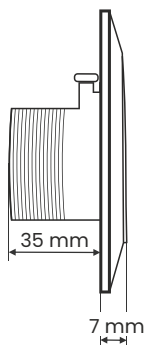

Srebrny
05-03-005

Grubość	7 mm
Wysokość	90 mm
Szerokość	86 mm
Rodzaj uszczelki	Pełna guma
Średnica wewnętrzna	38 mm
Materiał	ABS
Płytki montażowe	Uniwersalne
Ilość śrubek	4 szt

Gniazdo ssące Slim

Gniazdo Nova Slim to połączenie nowoczesnego designu i wzmocnionej konstrukcji. Ma tylko 7mm grubości co czyni je najcieńszym gniazdem na rynku. Elegancka ramka jest wymienna, a gniazdo dostępne jest w wielu kolorach. Gumowa uszczelka zapewnia doskonałą szczelność i niweluje odgłos nieprzyjemnego świstu w gniazdach.

Biały
05-02-000

Czarny
05-02-002

Soft Czarny
05-02-004

Grafitowy
05-02-006

Szary
05-02-003

Kremowy
05-02-001

Srebrny
05-02-005

Grubość	7 mm
Wysokość	90 mm
Szerokość	86 mm
Rodzaj uszczelki	Pełna guma
Średnica wewnętrzna	38 mm
Materiał	ABS
Płytki montażowe	Uniwersalne
Ilość śrubek	4 szt

Srebrny
05-08-007

Grubość	13 mm
Wysokość	120 mm
Szerokość	90 mm
Rodzaj uszczelki	Pełna piankowa
Średnica wewnętrzna	38 mm
Materiał	ABS
Płytki montażowe	Uniwersalne
Ilość śrubek	4 szt

Aksesoria dodatkowe