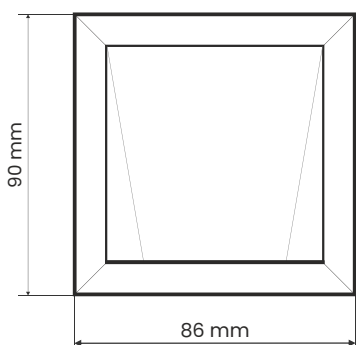

Srebrny
05-03-005

Grubość	7 mm
Wysokość	90 mm
Szerokość	86 mm
Rodzaj uszczelki	Pełna guma
Średnica wewnętrzna	38 mm
Materiał	ABS
Płytki montażowe	Uniwersalne
Ilość śrubek	4 szt

Gniazdo ssące Slim

Gniazdo Nova Slim to połączenie nowoczesnego designu i wzmocnionej konstrukcji. Ma tylko 7mm grubości co czyni je najcieńszym gniazdem na rynku. Elegancka ramka jest wymienna, a gniazdo dostępne jest w wielu kolorach. Gumowa uszczelka zapewnia doskonałą szczelność i niweluje odgłos nieprzyjemnego świstu w gniazdach.