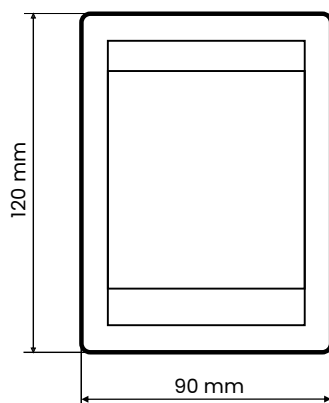

Srebrny
05-08-007

Grubość	13 mm
Wysokość	120 mm
Szerokość	90 mm
Rodzaj uszczelki	Pełna piankowa
Średnica wewnętrzna	38 mm
Materiał	ABS
Płytki montażowe	Uniwersalne
Ilość śrubek	4 szt

Aksesoria dodatkowe